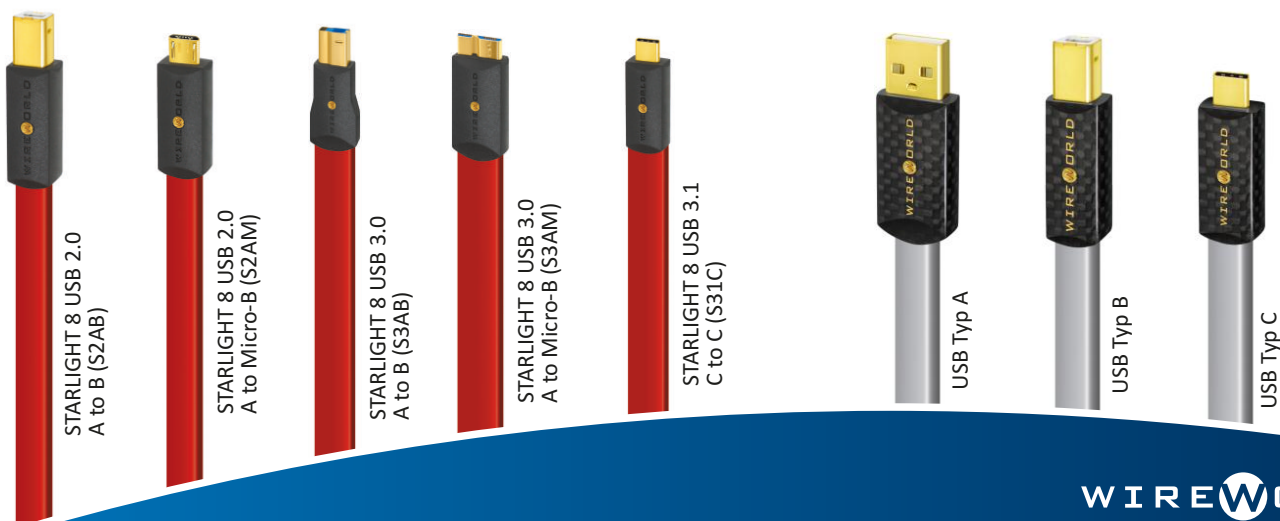

STARLIGHT 8 USB 2.0 A to Micro-B (S2AM)

0,6m	1m	2m	3m
449	549	649	749

STARLIGHT 8 USB 3.0 A to B (S3AB)

2m	3m
899	1049

STARLIGHT 8 USB 3.0 A to Micro-B (S3AM)

2m	3m
899	1049

STARLIGHT 8 USB 3.1 C to C (S31C)

0,6m	1m
699	899

PLATINUM STARLIGHT 8 USB 2.0 A to B (P2AB)

0,3m	0,6m	1m	2m	3m
2299	2599	2999	3999	4999

PLATINUM STARLIGHT 8 USB 2.0 C to A (P2CA)

1m
2999

ETHERNET/STREAMING

CHROMA 8 TWINAX (CHE)

1m	2m	3m	1mb
499	629	759	130