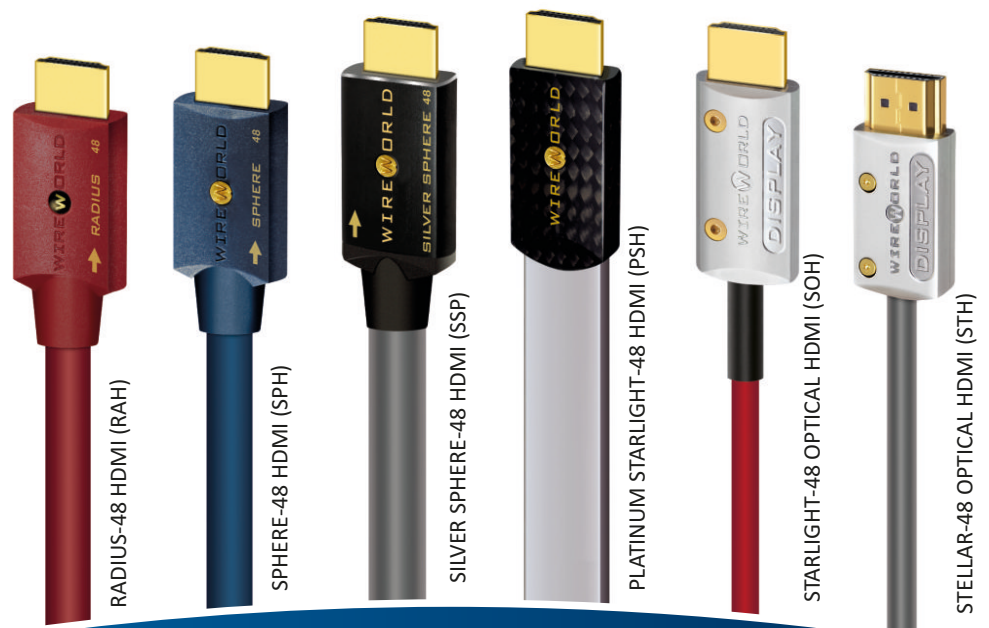

RADIUS-48 HDMI (RAH)

0,6m	1m	2m	3m	5m
179	199	249	299	499

SPHERE-48 HDMI (SPH)

0,6m	1m	2m	3m	5m
299	349	449	549	949

SILVER SPHERE-48 HDMI (SSP)

0,6m	1m	2m	3m
1259	1499	1999	2509

PLATINUM STARLIGHT-48 HDMI (PSH)

0,6m	1m	2m	3m
3999	4999	7499	9999

STARLIGHT-48 OPTICAL HDMI (SOH)

5m	10m	15m	20m	30m
1599	1799	1999	2259	2759

STELLAR-48 OPTICAL HDMI (STH)

1m	2m	3m	5m	10m	15m	20m	30m
1659	1799	1999	2499	2759	2999	3259	3769