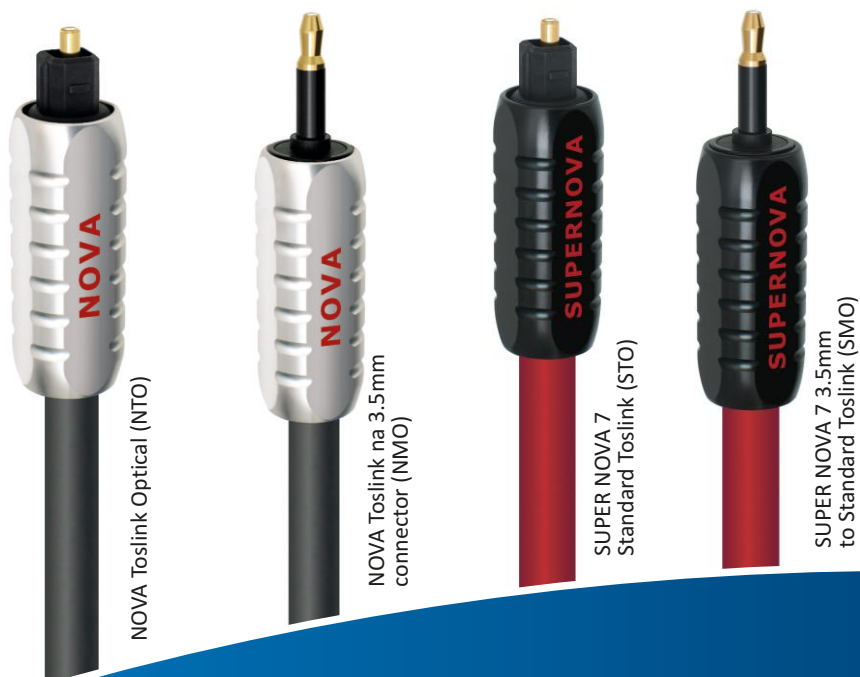

COAXIAL DIGITAL (1RCA na 1RCA)

PRZEWODY CYFROWE TOSLINK (OPTYCZNE)

NOVA Toslink Optical (NTO)

0,5m	1m	2m	3m	5m
179	199	249	299	349

NOVA Toslink na 3.5mm connector (NMO)

0,5m	1m	2m	3m	5m
179	199	249	299	349

SUPER NOVA 7 Standard Toslink (STO)

0,5m	1m	2m	3m	5m	8m
1149	1299	1599	1899	2499	3399

SUPER NOVA 7 3.5mm to Standard Toslink (SMO)

0,3m	0,5m	1m	2m	3m
1049	1149	1299	1599	1899